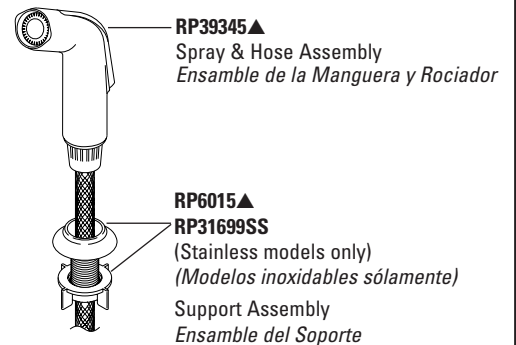

Para ver los modelos de llaves de agua sin Quick-Snap® fabricados ANTES de Septiembre 2002, vea la página 34 de Rociadores para Vegetales.

Refer to page 44 for handles. / Para manijas referirse a la página 44.

Two Handle Kitchen Faucets

LLaves de Dos Manijas para Fregaderos

Signature® Series Models/Modelos 2140* & 2440* Series

SERIES/SERIES 2440 – Quick-Snap®

For non Quick-Snap® faucet models manufactured BEFORE September 2002, see page 34 for Vegetable Sprayers.