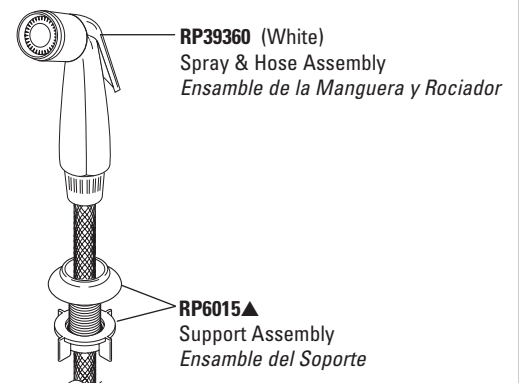

Two Handle Kitchen Faucets

LLaves de Dos Manijas para Fregaderos

Signature® Series Models/Modelos 2100, 2102, 2400 & 2402 Series

SERIES/SERIES 2400 & 2402 – Quick-Snap®

For non Quick-Snap® faucet models manufactured BEFORE September 2002, see page 34 for Vegetable Sprayers.

Para ver los modelos de llaves de agua sin Quick-Snap® fabricados ANTES de Septiembre 2002, vea la página 34 de Rociadores para Vegetales.

Refer to page 44 for handles. / Para manijas referirse a la página 44.