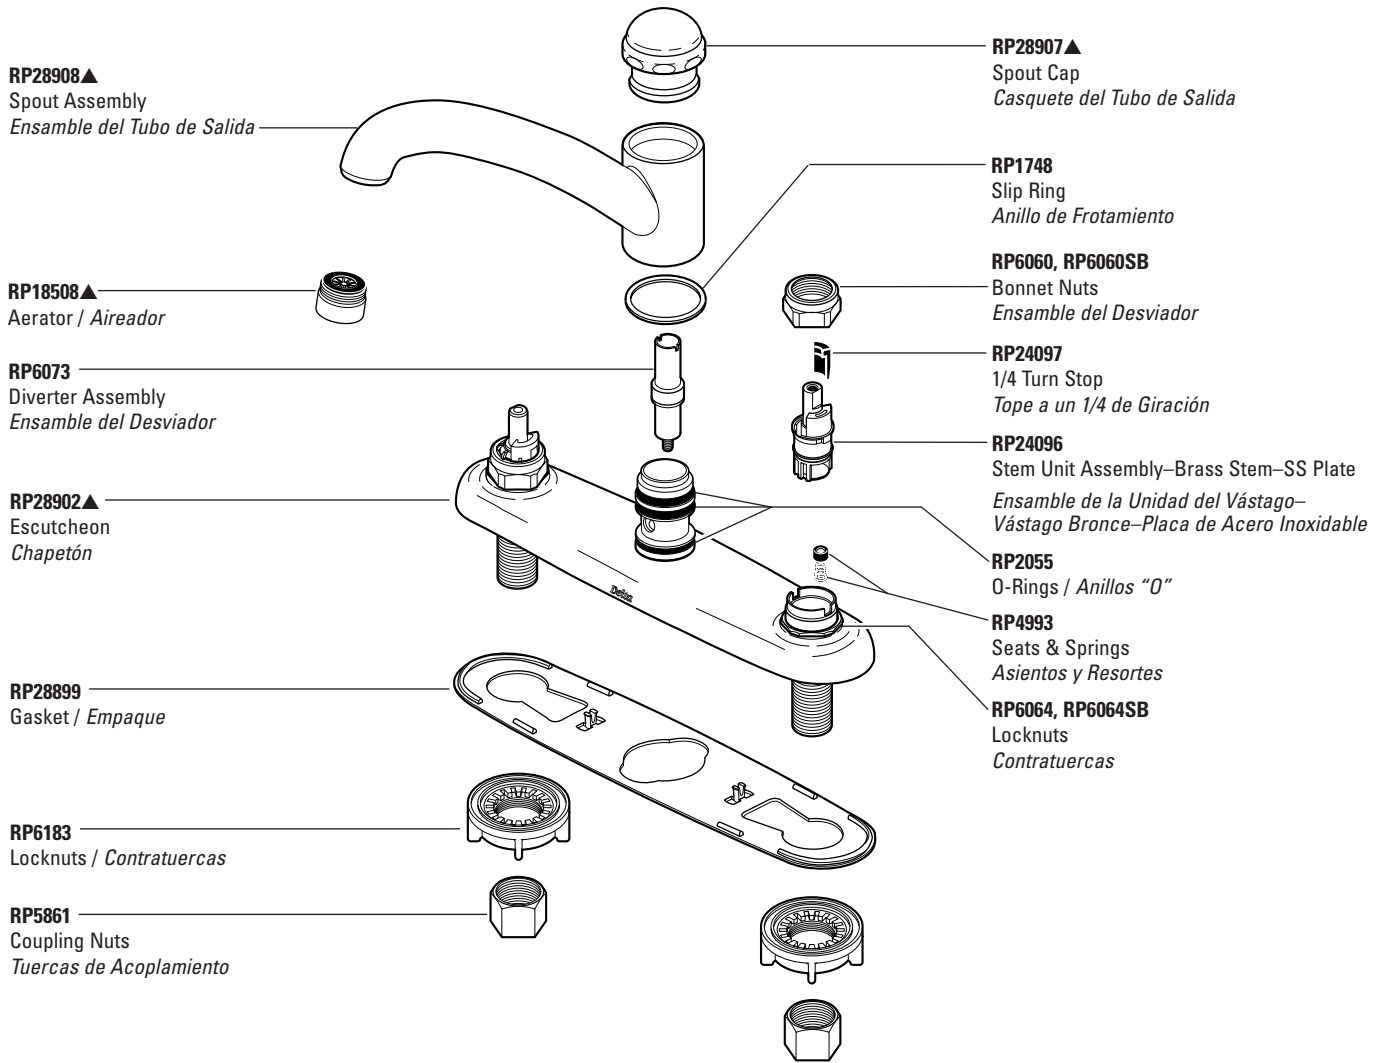

Para ver los modelos de llaves de agua sin Quick-Snap® fabricados ANTES de Septiembre 2002, vea la página 34 de Rociadores para Vegetales.

Refer to page 44 for handles. / Para manijas referirse a la página 44.

▲Specify finish / Especifique el Acabado

*Discontinued model—some components may not be available / Modelo discontinuado—algunos componentes pueden no estar disponibles.

Two Handle Kitchen Faucets

Llaves de Dos Manijas para Fregaderos

Innovations® Series Models/Modelos 2180* & 2480* Series

KITCHEN

SERIES / SERIES 2480 – Quick-Snap®

Refer to page 44 for handles. / Para manijas refierase a la pagina 44.